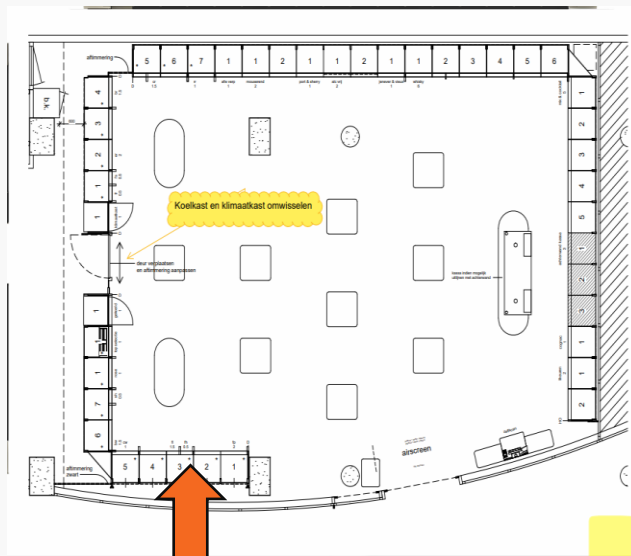

Afmetingen:

1. Deel boven: 3210 x 1464mm bxxh
2. Deel rechts: 1610 x 3030 mm bxxh
3. Deel links: 1610 x 3030 mm bxxh

Aantal stickers: 1x per formaat

1 raam

6556 AMSTERDAM JODENBREESTRAAT

Afmeting: 1710x2980 mm
Aantal stickers: 1x

1 raam

6685 ROTTERDAM LIJNBAAN

Afmeting: 1110m x 2450mm bxx
Aantal stickers: 2x

2 ramen

6753 MUIDEN

Afmeting: 1940 mm x 2870 mm bxh
Aantal stickers: 1x

1 raam aan
buitenzijde aan
parkeerterrein

6779 DEN HAAG ELANDSTRAAT

Aantal stickers: 1x sticker

6911 DELFT CAMARETTEN

Afmeting: 1140x1700 mm bxh

Aantal stickers: 1x sticker

1 raam

6997 DEN HAAG RIJNSTRAAT

Afmeting: 1720 x 3100 mm bxh
Aantal stickers: 1x sticker

1 raam

7022 HAARLEM SOENDAPLEIN

Afmeting: 1480mm x 1670mm en 1400mm x 1670mm bxh
Aantal stickers: 1x sticker per formaat

1/2 raam

1 raam

7035 AMSTERDAM BUIKSLOTERMEERPLEIN

Afmeting: 2450mm x 1990 mm bxxh groot formaat
of 790 x 1990mm bxxh per raam