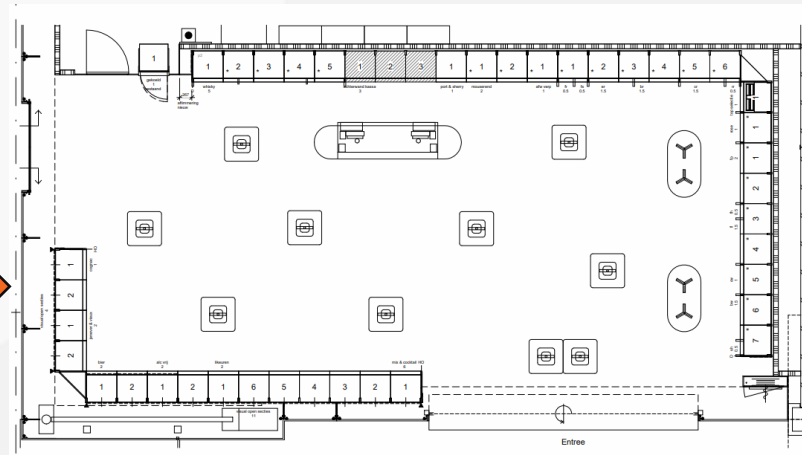

Afmetingen:

1. Deel boven: 3210 x 1464mm bxxh
2. Deel rechts: 1610 x 3030 mm bxxh
3. Deel links: 1610 x 3030 mm bxxh

Aantal stickers: 1x per formaat

1 raam

6556 AMSTERDAM JODENBREESTRAAT

Afmeting: 1710x2980 mm
Aantal stickers: 1x

1 raam

6685 ROTTERDAM LIJNBAAN

Afmeting: 1110m x 2450mm bxx
Aantal stickers: 2x

2 ramen

6753 MUIDEN

Afmeting: 1940 mm x 2870 mm bxh
Aantal stickers: 1x

1 raam aan
buitenzijde aan
parkeerterrein

6779 DEN HAAG ELANDSTRAAT

Afmeting: 3150mm x 1730 mm bxxh
Aantal stickers: 1x sticker

2 ramen

6782 HELMOND TORENSTRAAT

Afmeting: 760 x 2710 mm bxh

Aantal stickers: 2x sticker

2 ramen

6838 HILVERSUM KAPITELWEG

Afmeting: 1160 x 2640 bxh

Aantal stickers: 1x sticker

6911 DELFT CAMARETTEN

Afmeting: 1140x1700 mm bxh

Aantal stickers: 1x sticker

1 raam

6997 DEN HAAG RIJNSTRAAT

Afmeting: 1720 x 3100 mm bxh
Aantal stickers: 1x sticker

1 raam