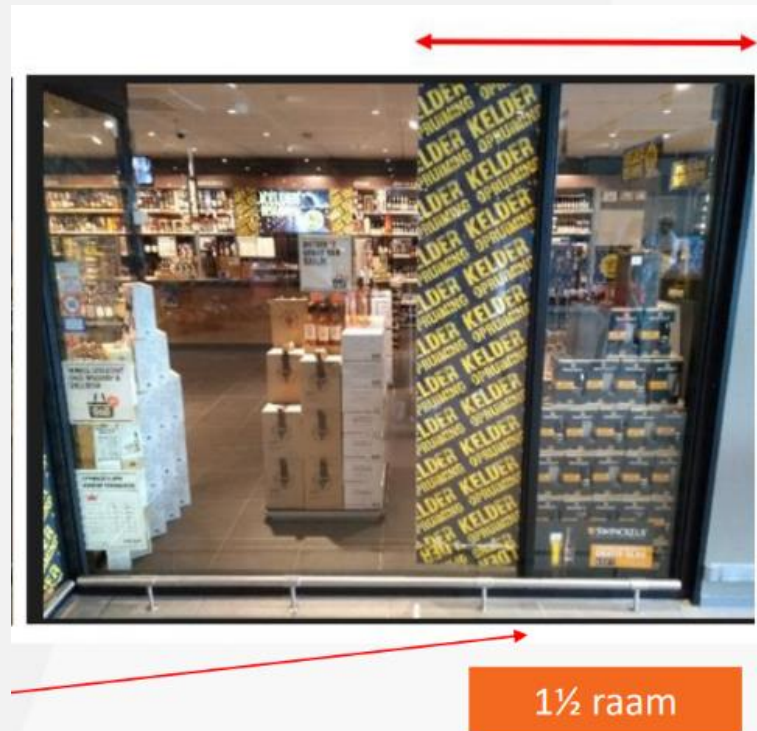

7022 HAARLEM SOENDAPLEIN

Afmeting: 1480mm x 1670mm en 1400mm x 1670mm bxh
Aantal stickers: 1x sticker per formaat

1/2 raam

1 raam

7035 AMSTERDAM BUIKSLOTERMEERPLEIN

Afmeting: 2450mm x 1990 mm bxxh groot formaat
of 790 x 1990mm bxxh per raam

Aantal stickers:

1x sticker op groot formaat (houd rekening met
50mm kozijn) of 3x kleinere stickers

3 ramen

7038 TIEL VEEMARKT

Afmeting: 3160 mm x 2120 mm b x h
Aantal stickers: 1x stickerc

1 Raam

7042 MAASTRICHT SCHARNERWEG

Afmeting: 665 x 2300 mm bxh
Aantal stickers: 1x sticker

7083 ROSMALEN

Afmeting: 2355 x 2830 mm bxxh
Aantal stickers: 1x

1 raam

7006 EINDHOVEN LIMBURGLAAN

Afmeting: 2280 x 3120 mm en 1205mm x 3120 mm bxxh
Aantal stickers: 1x per formaat of 1x totaal formaat (houd rekening met 50mm kozijn)