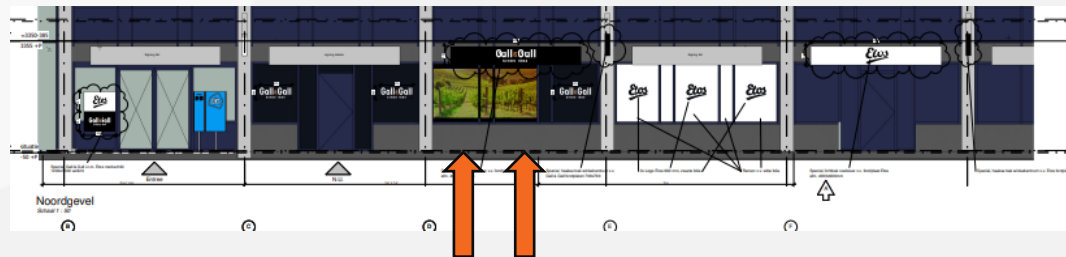

Afmetingen:

1. Deel boven: 3210 x 1464mm bxxh
2. Deel rechts: 1610 x 3030 mm bxxh
3. Deel links: 1610 x 3030 mm bxxh

Aantal stickers: 1x per formaat

1 raam

6556 AMSTERDAM JODENBREESTRAAT

Afmeting: 1710x2980 mm
Aantal stickers: 1x

1 raam

6685 ROTTERDAM LIJNBAAN

Afmeting: 1110m x 2450mm bxx
Aantal stickers: 2x

2 ramen

6753 MUIDEN

Afmeting: 1940 mm x 2870 mm bxh
Aantal stickers: 1x

1 raam aan
buitenzijde aan
parkeerterrein

6779 DEN HAAG ELANDSTRAAT

Afmeting: 3150mm x 1730 mm bxxh
Aantal stickers: 1x sticker

2 ramen

6782 HELMOND TORENSTRAAT

Afmeting: 760 x 2710 mm bxh

Aantal stickers: 2x sticker

2 ramen

6838 HILVERSUM KAPITELWEG

Afmeting: 1160 x 2640 bxh

7022 HAARLEM SOENDAPLEIN

Afmeting: 1480mm x 1670mm en 1400mm x 1670mm bxh
Aantal stickers: 1x sticker per formaat

1/2 raam

1 raam

7035 AMSTERDAM BUIKSLOTERMEERPLEIN

Afmeting: 2450mm x 1990 mm bxxh groot formaat
of 790 x 1990mm bxxh per raam