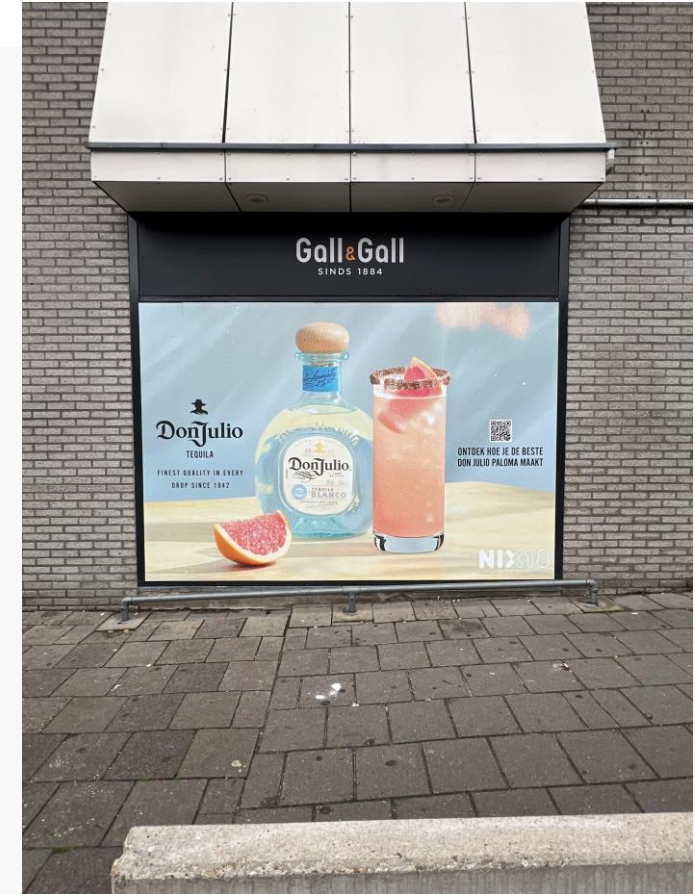

7022 HAARLEM SOENDAPLEIN

Afmeting: 1480mm x 1670mm en 1400mm x 1670mm bxh
Aantal stickers: 1x sticker per formaat

1/2 raam

1 raam

7035 AMSTERDAM BUIKSLOTERMEERPLEIN

Afmeting: 2450mm x 1990 mm bxxh groot formaat
of 790 x 1990mm bxxh per raam

Aantal stickers:

1x sticker op groot formaat (houd rekening met
50mm kozijn) of 3x kleinere stickers

3 ramen

7038 TIEL VEEMARKT

Afmeting: 3160 mm x 2120 mm b x h
Aantal stickers: 1x stickerc

1 Raam

7042 MAASTRICHT SCHARNERWEG

Afmeting: 665 x 2300 mm bxh
Aantal stickers: 1x sticker

7083 ROSMALEN

Afmeting: 2355 x 2830 mm bxxh
Aantal stickers: 1x

1 raam

7006 EINDHOVEN LIMBURGLAAN

Afmeting: 2280 x 3120 mm en 1205mm x 3120 mm bxxh
Aantal stickers: 1x per formaat of 1x totaal formaat (houd rekening met 50mm kozijn)