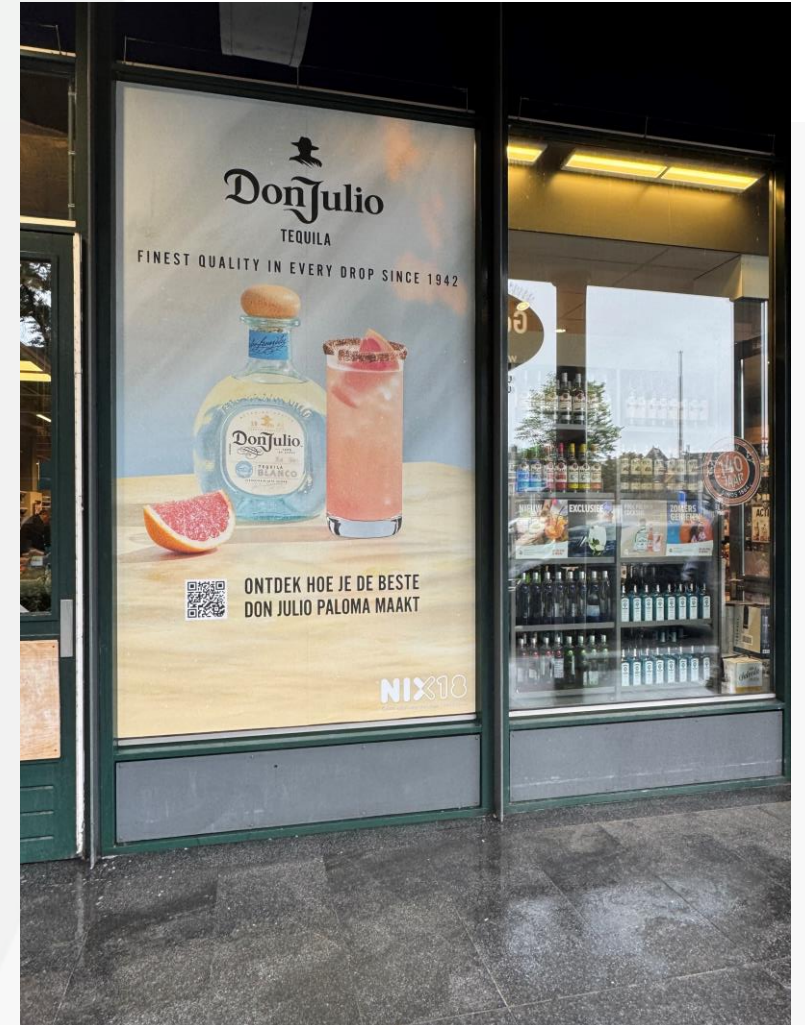

6556 AMSTERDAM JODENBREESTRAAT

Afmeting: 1710x2980 mm
Aantal stickers: 1x

1 raam