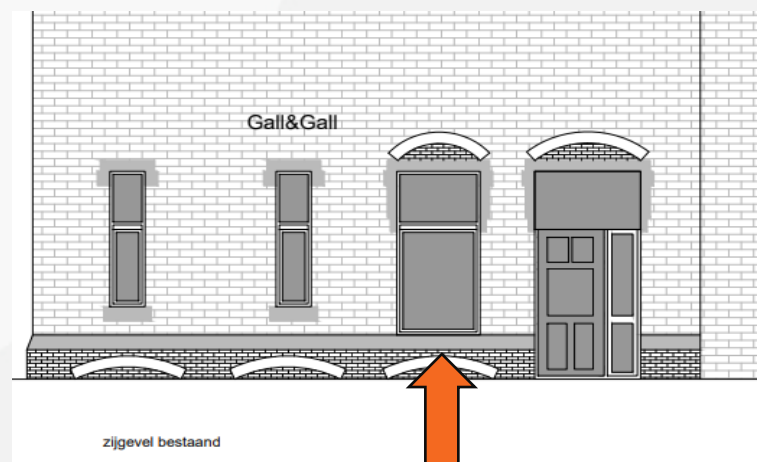

Aantal stickers: 1x sticker

6911 DELFT CAMARETTEN

Afmeting: 1140x1700 mm bxh

Aantal stickers: 1x sticker

1 raam

6997 DEN HAAG RIJNSTRAAT

Afmeting: 1720 x 3100 mm bxh
Aantal stickers: 1x sticker

1 raam