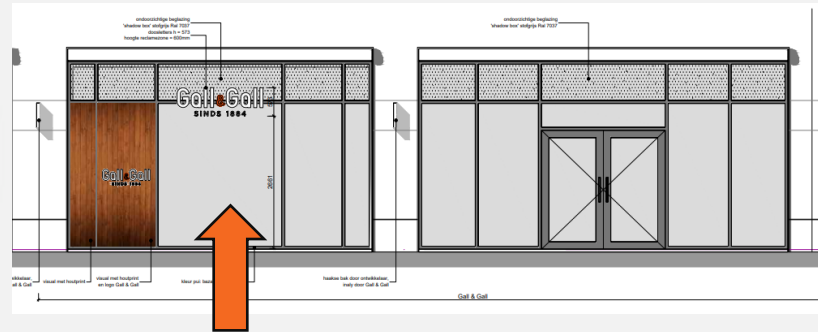

7022 HAARLEM SOENDAPLEIN

Afmeting: 1480mm x 1670mm en 1400mm x 1670mm bxh
Aantal stickers: 1x sticker per formaat

1/2 raam

1 raam

7035 AMSTERDAM BUIKSLOTERMEERPLEIN

Afmeting: 2450mm x 1990 mm bxxh groot formaat
of 790 x 1990mm bxxh per raam

Aantal stickers:

1x sticker op groot formaat (houd rekening met
50mm kozijn) of 3x kleinere stickers

3 ramen

7038 TIEL VEEMARKT

Afmeting: 3160 mm x 2120 mm b x h
Aantal stickers: 1x stickerc

1 Raam

7042 MAASTRICHT SCHARNERWEG

Afmeting: 665 x 2300 mm bxh
Aantal stickers: 1x sticker

7083 ROSMALEN

Afmeting: 2355 x 2830 mm bxxh
Aantal stickers: 1x

1 raam

7006 EINDHOVEN LIMBURGLAAN

Afmeting: 2280 x 3120 mm en 1205mm x 3120 mm bxxh
Aantal stickers: 1x per formaat of 1x totaal formaat (houd rekening met 50mm kozijn)